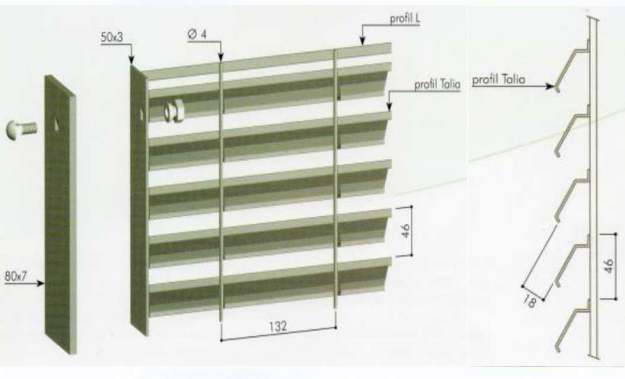

Nouveauté

***Pare-vue acier à lames inclinées à 45°
formé avec des barres portantes poinçon-
nées dans lesquelles sont insérées sous
pression des petites barres transversales.***

***Utilisation : habillage de locaux techniques
en toiture, clôture, remplissage de portail***

***Disponible en nappe (stock)
de 6100 x 1584HT à recouper.***

Code article : 4818001